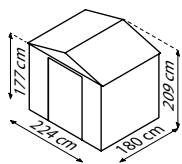

FRANKFURT II 86