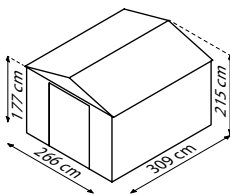

FRANKFURT II 911