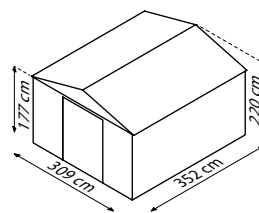

FRANKFURT II 1112