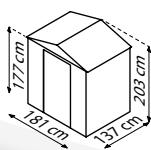

TECHNISCHE DATEN

- Art:** Satteldach
- Größen:** 4
- Farben:** Holzoptik

MODELLÜBERSICHT

Modell	Grundfläche	Türmaß	Außenmaß
65	2,48 m ²	ca. B 84 x H 170 cm	B 193 x T 152 x H 203 cm
86	4,03 m ²	ca. B 105 x H 170 cm	B 236 x T 195 x H 209 cm
911	8,22 m ²	ca. B 125 x H 170 cm	B 278 x T 323 x H 215 cm
1112	10,88 m ²	ca. B 125 x H 170 cm	B 321 x T 366 x H 220 cm